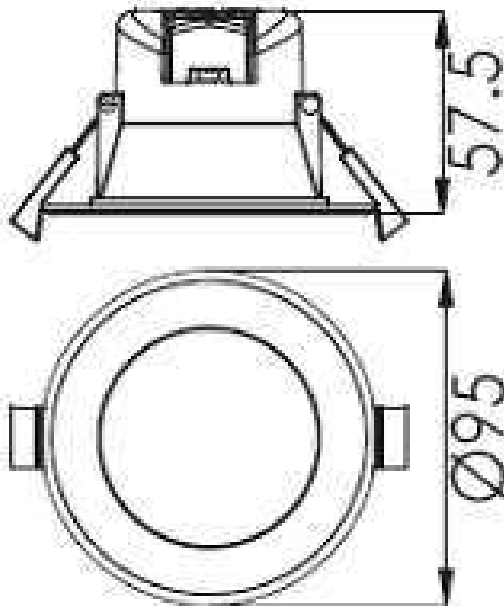

## DATOS DIMENSIONALES

Tipo de instalación	Empotrar
Formato	Circular
Diámetro exterior	95 mm
Diámetro de corte	68 - 80 mm
Alto/Fondo	58 mm
Distancia mín. a techo	60 mm
Peso	150 gr

## MEDIDAS EN mm