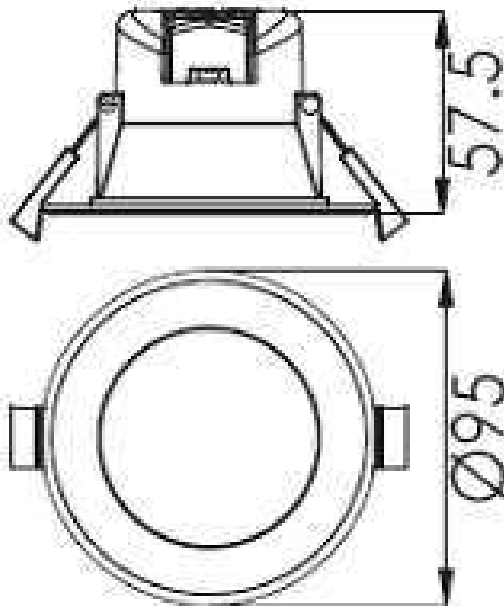

DESCRIPCIÓN EXTENDIDA

Están diseñados para crear un ambiente general e iluminación muy uniforme. Este modelo de downlight lleva su fuente de alimentación integrada. El ámbito de aplicación es muy amplio. Cuerpo policarbonato difusor opal de PMMA de alta calidad. 3 colores, seleccionables desde un conmutador.

MEDIDAS EN mm