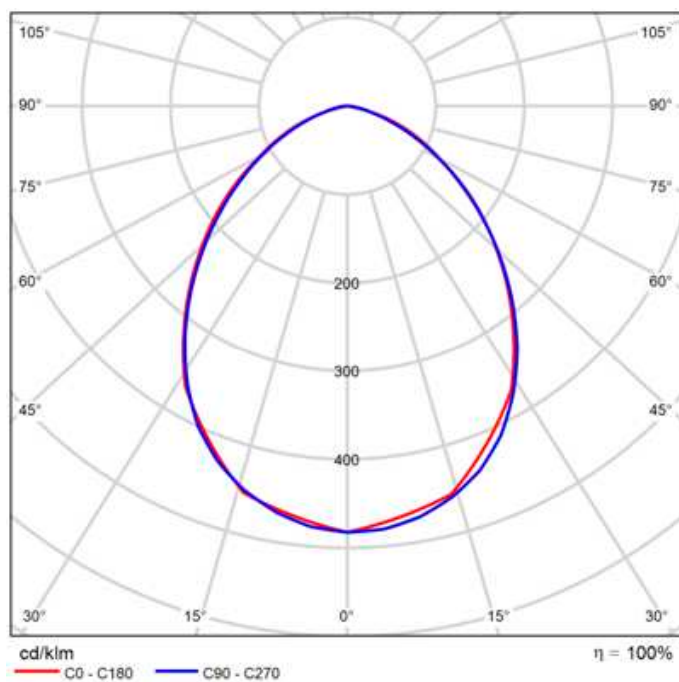

ÓPTICAS

www.axoled.com

AXOLED S.L. Polígono Industrial Les Masses
C/ Almansa 3 · 46725 Ròtova · Valencia
Contacto: +34 962 965 765 · info@axoled.com

Las especificaciones están sujetas a cambios sin previo aviso.

© Axoled, 2022. Todos los derechos reservados.