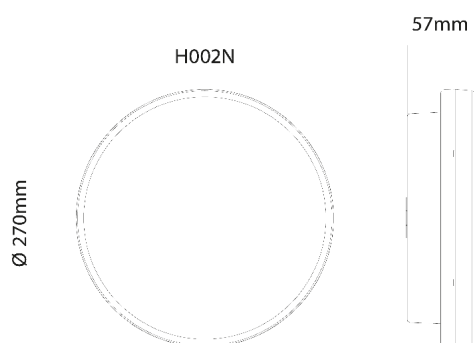

DESCRIPCIÓN EXTENDIDA

Iluminación eficiente, muy bajo coste de mantenimiento, luz uniforme y sin puntos/zonas oscuras. Principales aplicaciones para pasillos, balcones, parkings, almacenes, etc.

MEDIDAS EN mm