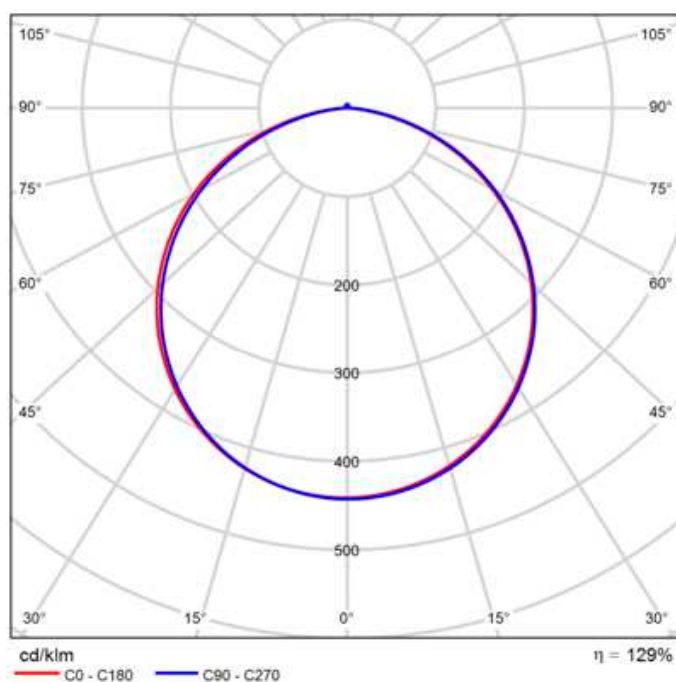

ÓPTICAS

www.axoled.com

AXOLED S.L. Polígono Industrial Les Masses
C/ Almansa 3 · 46725 Ròtova · Valencia
Contacto: +34 962 965 765 · info@axoled.com

Las especificaciones están sujetas a cambios sin previo aviso.

© Axoled, 2022. Todos los derechos reservados.