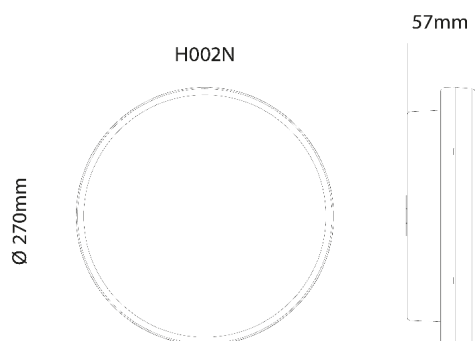

## DATOS DIMENSIONALES

Formato	Circular
Largo exterior	270 mm
Alto/Fondo	57 mm

## MEDIDAS EN mm