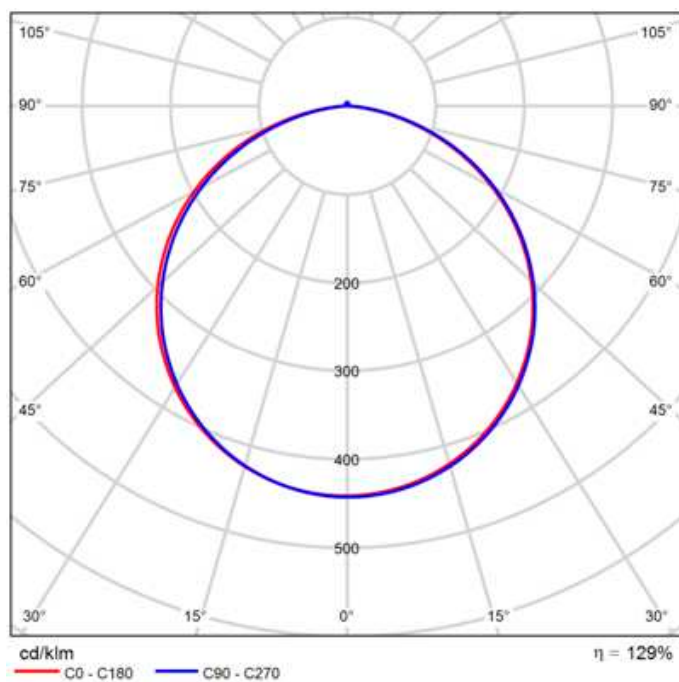

ÓPTICAS

www.axoled.com

AXOLED S.L. Polígono Industrial Les Masses
C/ Almansa 3 · 46725 Ròtova · Valencia
Contacto: +34 962 965 765 · info@axoled.com

Las especificaciones están sujetas a cambios sin previo aviso.

© Axoled, 2022. Todos los derechos reservados.