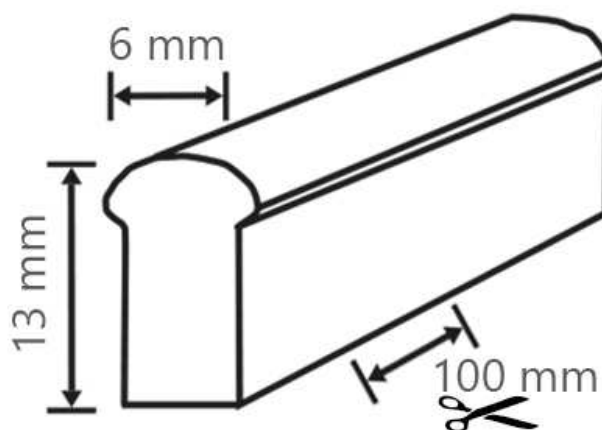

## DATOS DIMENSIONALES

Largo exterior	1.000 mm
Ancho exterior	15 mm
Alto/Fondo	26 mm
Recortable	Si
Corte mínimo	55 mm

## MEDIDAS EN mm