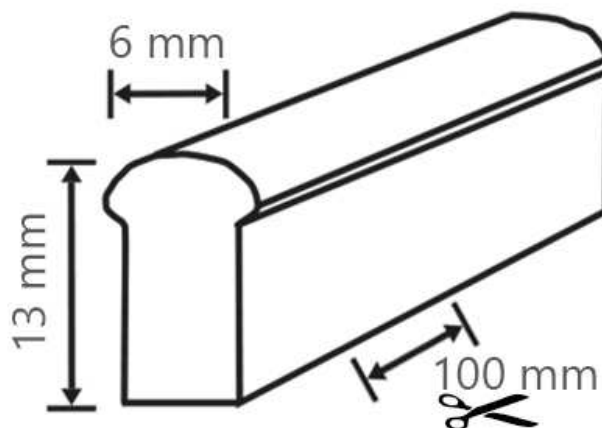

## DATOS DIMENSIONALES

Largo exterior	1.000 mm
Ancho exterior	15 mm
Alto/Fondo	26 mm
Recortable	Si
Corte mínimo	55 mm

## MEDIDAS EN mm