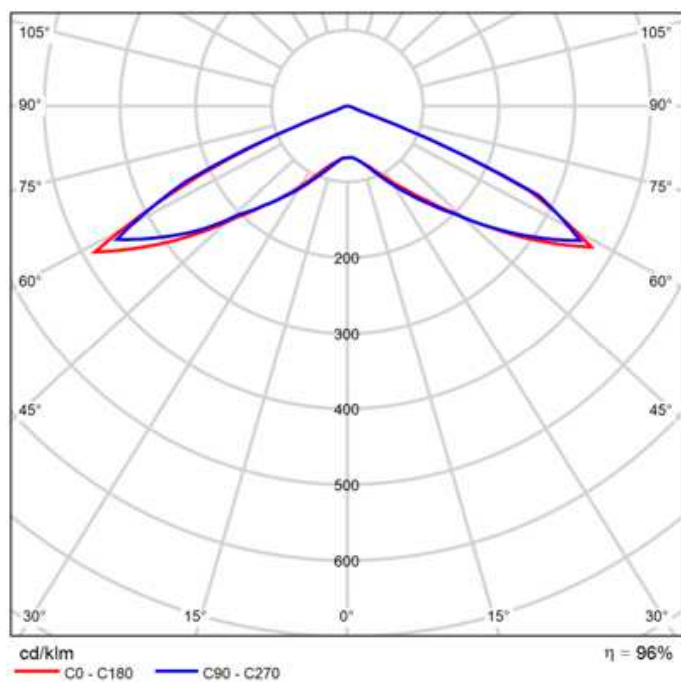

ÓPTICAS

www.axoled.com

AXOLED S.L. Polígono Industrial Les Masses
C/ Almansa 3 · 46725 Ròtova · Valencia
Contacto: +34 962 965 765 · info@axoled.com

Las especificaciones están sujetas a cambios sin previo aviso.

© Axoled, 2022. Todos los derechos reservados.