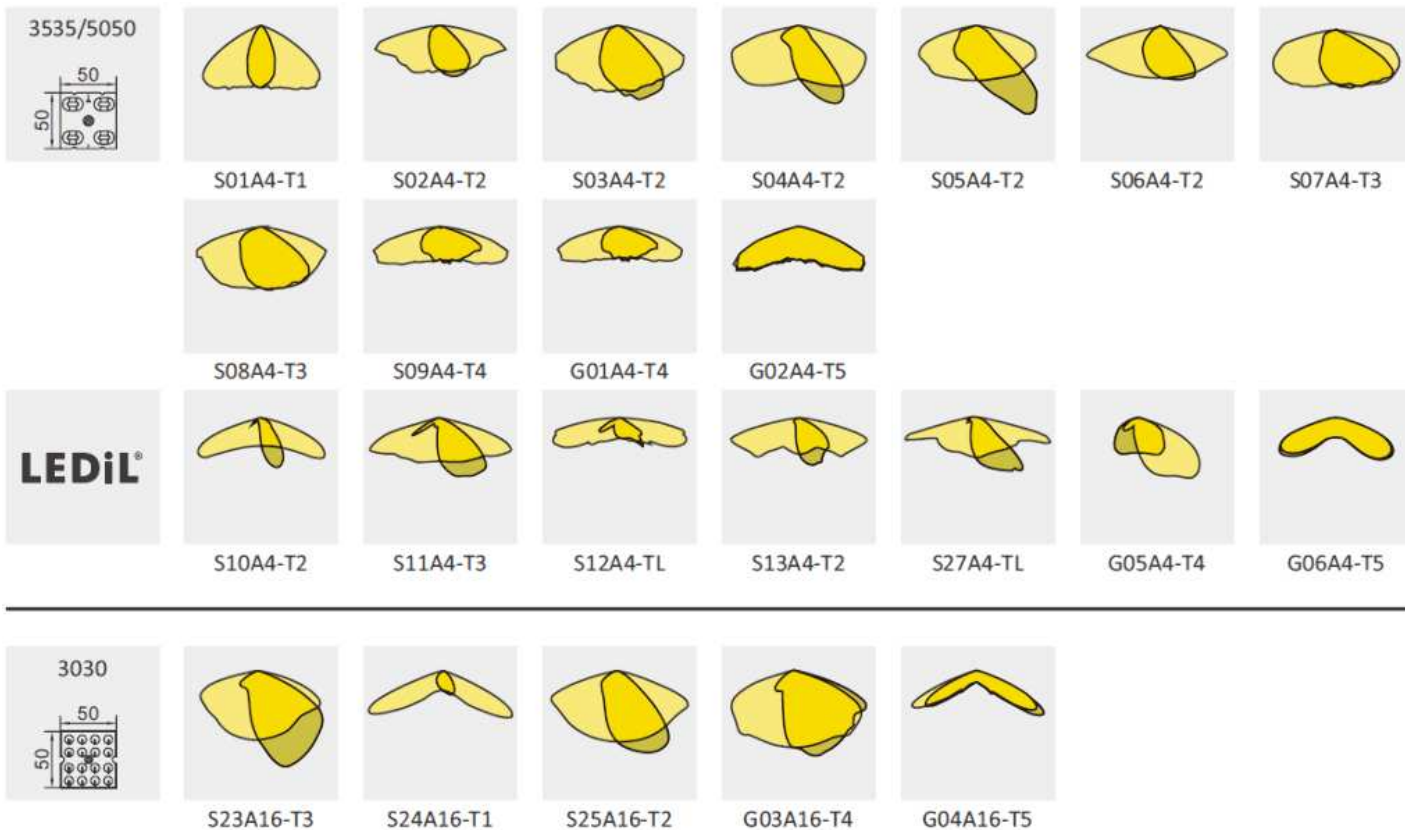

Anexos

FOTOS