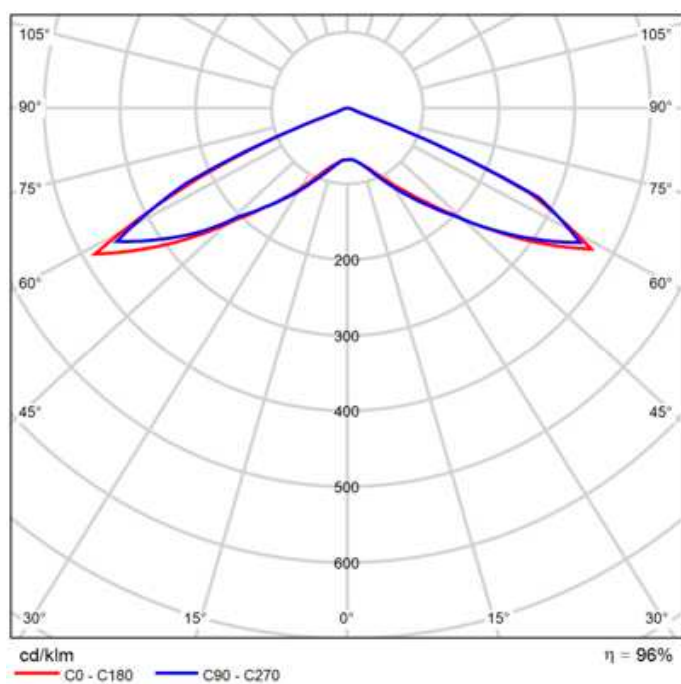

ÓPTICAS

www.axoled.com

AXOLED S.L. Polígono Industrial Les Masses
C/ Almansa 3 · 46725 Ròtova · Valencia
Contacto: +34 962 965 765 · info@axoled.com

Las especificaciones están sujetas a cambios sin previo aviso.

© Axoled, 2022. Todos los derechos reservados.