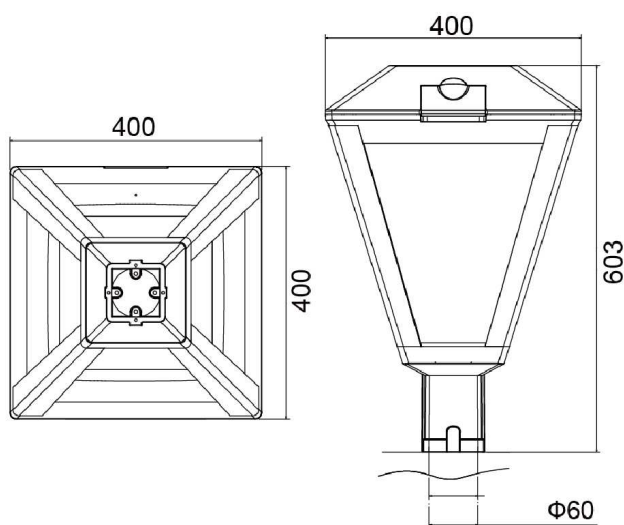

DESCRIPCIÓN EXTENDIDA

Luminaria LED Vial Urban Villa Pro de estilo moderno que da un tono innovador en aquellos barrios antiguos o rurales y un aire clásico en aquellos lugares más contemporáneos sin renunciar a las prestaciones de un producto moderno de primera calidad. Fotometrías especiales para alumbrado público.

MEDIDAS EN mm