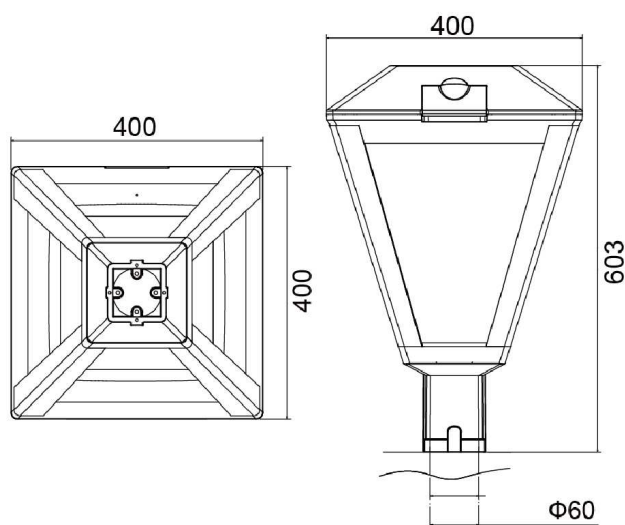

DESCRIPCIÓN EXTENDIDA

Luminaria LED Vial Urban Villa Pro de estilo moderno que da un tono innovador en aquellos barrios antiguos o rurales y un aire clásico en aquellos lugares más contemporáneos sin renunciar a las prestaciones de un producto moderno de primera calidad. Fotometrías especiales para alumbrado público.

MEDIDAS EN mm