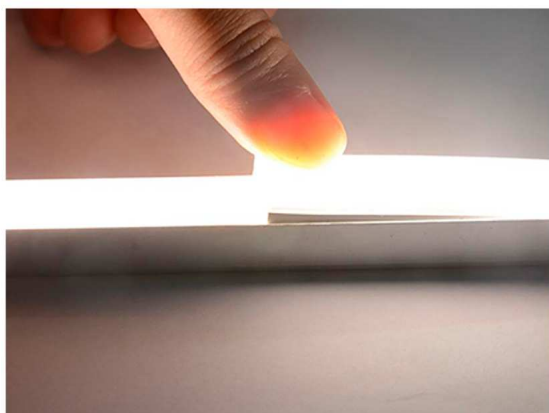

FOTOS

ENLACES/DESCARGAS

ACCESORIOS

Imagen	Referencia	Descripción	Cantidad
	NA400 ↓	Juego TAPAS Inicial-Final NEON LED U100	1
	NA401 ↓	UNION ILUMINADA NEON LED U100	1
	NA403 ↓	PERFIL ALUM TIPO U NEON LED U100. 2M	1
	NA404 ↓	PERFIL ALUM TIPO U EMPOTRAR NEON LED U100. 2M	1
	NA405 ↓	Perfil Aluminio 1m NEON LED U100	1

www.axoled.com

AXOLED S.L. Polígono Industrial Les Masses
C/ Almansa 3 · 46725 Ròtova · Valencia
Contacto: +34 962 965 765 · info@axoled.com

Las especificaciones están sujetas a cambios sin previo aviso.

© Axoled, 2022. Todos los derechos reservados.