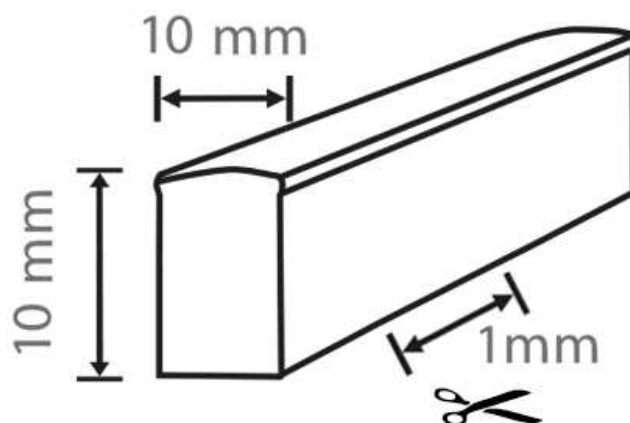

DESCRIPCIÓN EXTENDIDA

Neon U100 es una iluminación versátil, uniforme y la flexibilidad que nos proporciona las tiras LED. Amplia variedad de usos decorativos y colores. ¡Corte libre!!

MEDIDAS EN mm