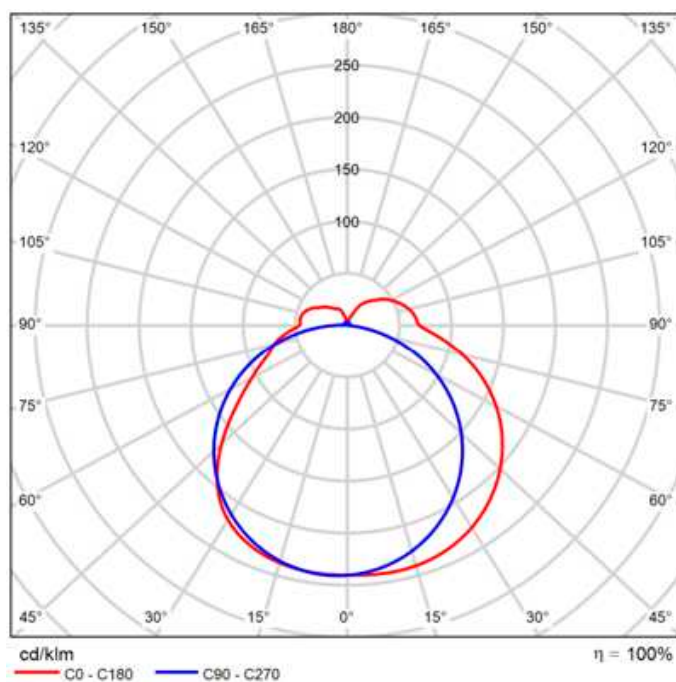

ÓPTICAS

www.axoled.com

AXOLED S.L. Polígono Industrial Les Masses
C/ Almansa 3 · 46725 Ròtova · Valencia
Contacto: +34 962 965 765 · info@axoled.com

Las especificaciones están sujetas a cambios sin previo aviso.

© Axoled, 2022. Todos los derechos reservados.