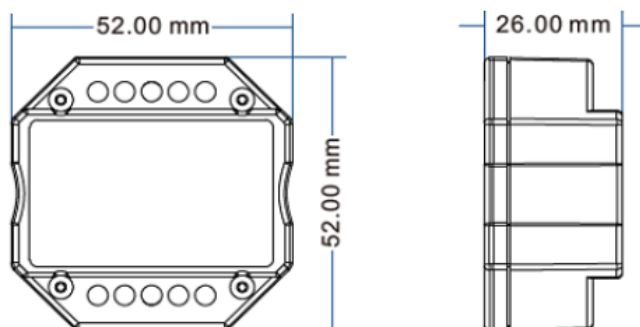

### DATOS DIMENSIONALES

Formato	Rectangular
Largo exterior	52 mm
Ancho exterior	52 mm
Alto/Fondo	26 mm

### MEDIDAS EN mm