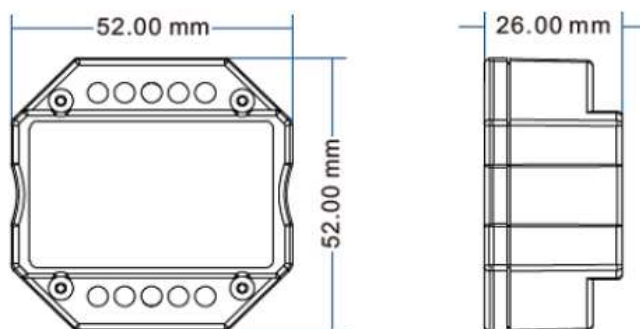

### DATOS DIMENSIONALES

Formato	Rectangular
Largo exterior	52 mm
Ancho exterior	52 mm
Alto/Fondo	26 mm

## MEDIDAS EN mm