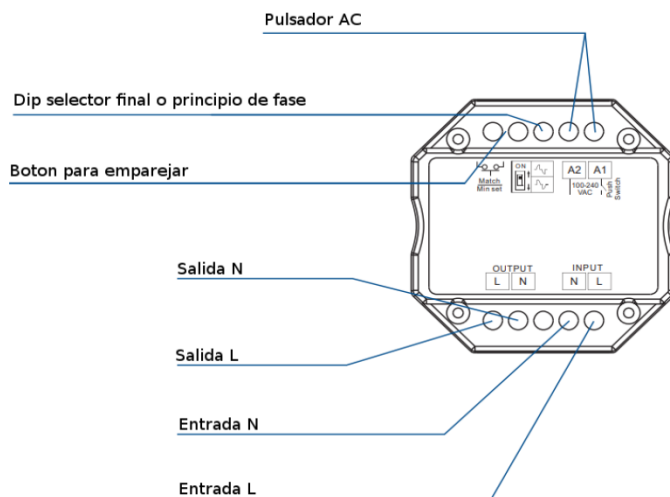

FOTOS

ENLACES/DESCARGAS

www.axoled.com

AXOLED S.L. Polígono Industrial Les Masses
C/ Almansa 3 · 46725 Ròtova · Valencia
Contacto: +34 962 965 765 · info@axoled.com

Las especificaciones están sujetas a cambios sin previo aviso.

© Axoled, 2022. Todos los derechos reservados.