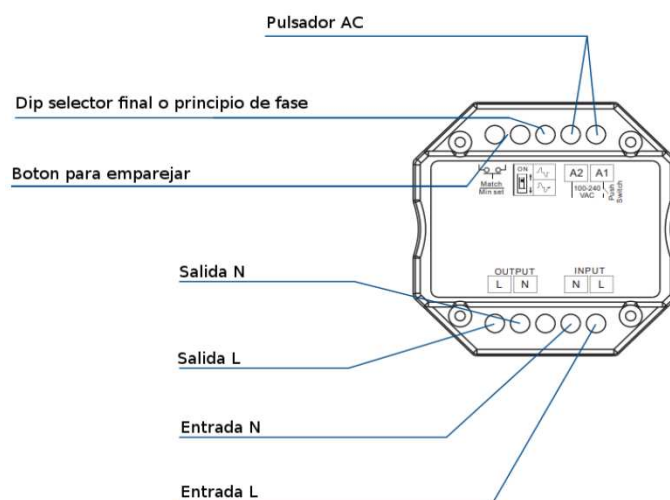

FOTOS

ENLACES/DESCARGAS

www.axoled.com

AXOLED S.L. Polígono Industrial Les Masses
C/ Almansa 3 · 46725 Ròtova · Valencia
Contacto: +34 962 965 765 · info@axoled.com

Las especificaciones están sujetas a cambios sin previo aviso.

© Axoled, 2022. Todos los derechos reservados.