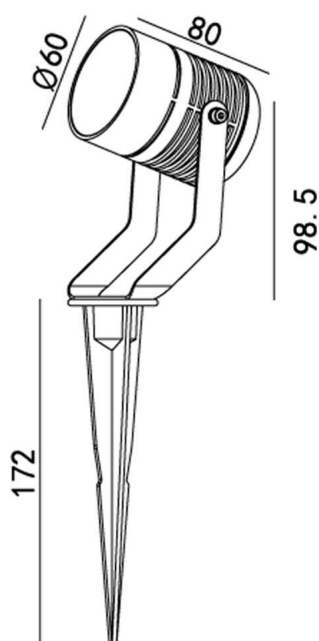

DESCRIPCIÓN EXTENDIDA

Proyector para exterior de cuerpo de aluminio color negro y frontal de cristal.

Conexión e instalación sencilla.

Características especiales: LED de alta eficiencia, driver interno.

Dirige la luz a los puntos de interés para acentuar y crear un ambiente lumínico acogedor.

MEDIDAS EN mm