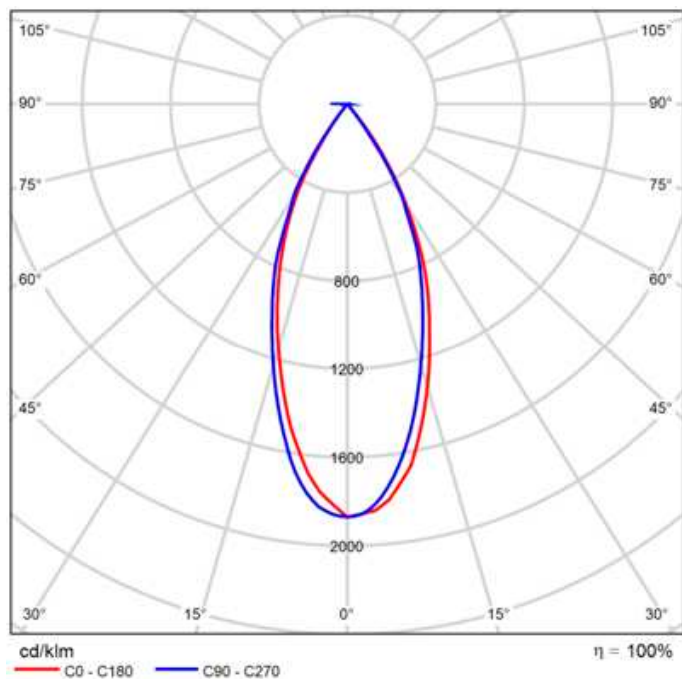

ÓPTICAS

ENLACES/DESCARGAS

www.axoled.com

AXOLED S.L. Polígono Industrial Les Masses
C/ Almansa 3 · 46725 Ròtova · Valencia
Contacto: +34 962 965 765 · info@axoled.com

Las especificaciones están sujetas a cambios sin previo aviso.

© Axoled, 2022. Todos los derechos reservados.