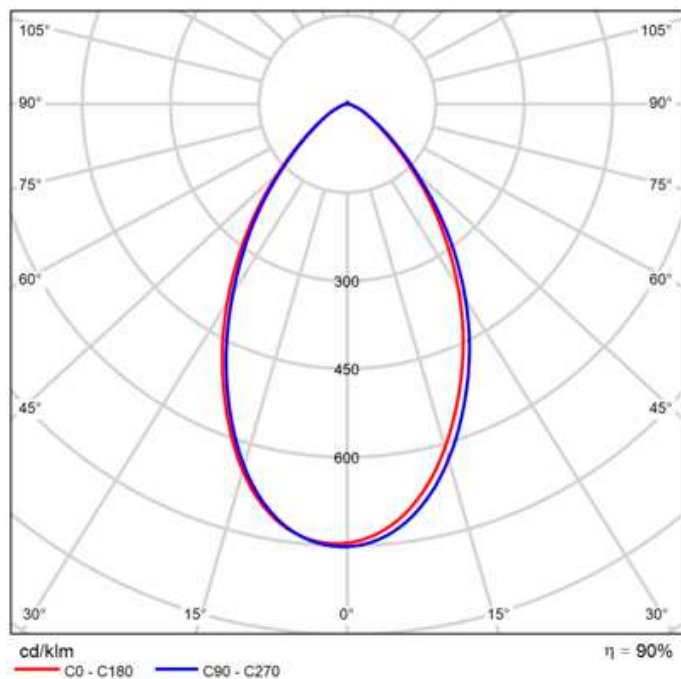

ÓPTICAS

ENLACES/DESCARGAS

www.axoled.com

AXOLED S.L. Polígono Industrial Les Masses
C/ Almansa 3 · 46725 Ròtova · Valencia
Contacto: +34 962 965 765 · info@axoled.com

Las especificaciones están sujetas a cambios sin previo aviso.

© Axoled, 2022. Todos los derechos reservados.