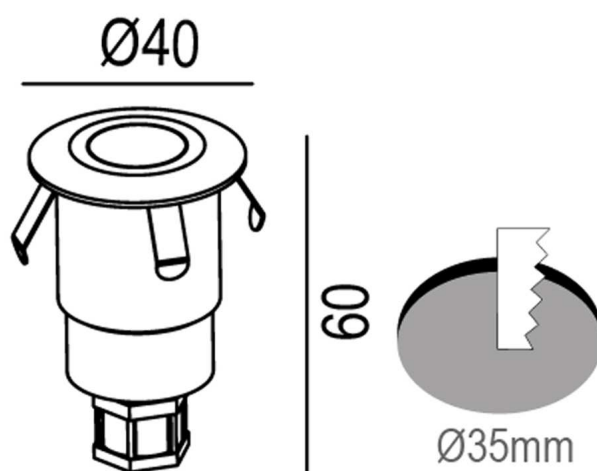

DESCRIPCIÓN EXTENDIDA

Aplique LED Empotrable de suelo Circular PRATO 1W WW IP67.

Las luminarias de suelo de señalización empotrable pueden ser encastradas en cualquier tipo de material como cemento o madera.

Perfectas para ser instaladas en escaleras, caminos, rodapiés o suelos.

Puntos de luz estancos y discretos para iluminar y decorar los espacios.

MEDIDAS EN mm