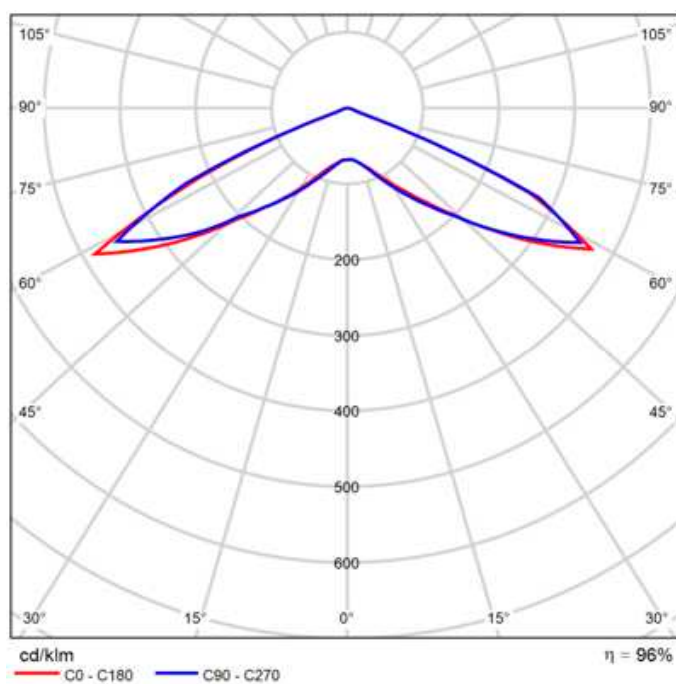

ÓPTICAS

www.axoled.com

AXOLED S.L. Polígono Industrial Les Masses
C/ Almansa 3 · 46725 Ròtova · Valencia
Contacto: +34 962 965 765 · info@axoled.com

Las especificaciones están sujetas a cambios sin previo aviso.

© Axoled, 2022. Todos los derechos reservados.