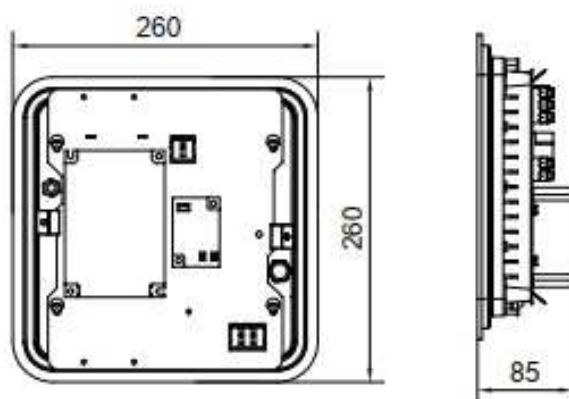

DESCRIPCIÓN EXTENDIDA

Módulo LED RETROFIT para adaptar cualquier luminaria con fuente de luz de vapor de sodio, mercurio o halogenuro metálico a led. Se adapta a cualquier luminaria con el accesorio de acople fabricado a medida.

MEDIDAS EN mm