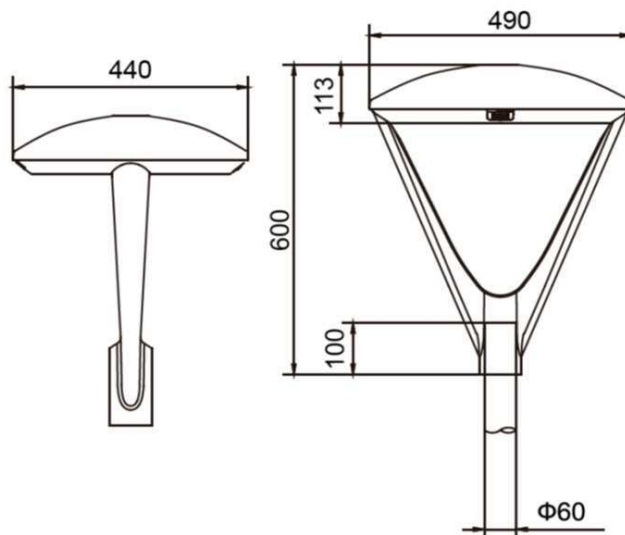

### DATOS DIMENSIONALES

Formato	Cuadrado
Largo exterior	600 mm
Ancho exterior	490 mm
Alto/Fondo	600 mm
Peso	10 Kg

## MEDIDAS EN mm