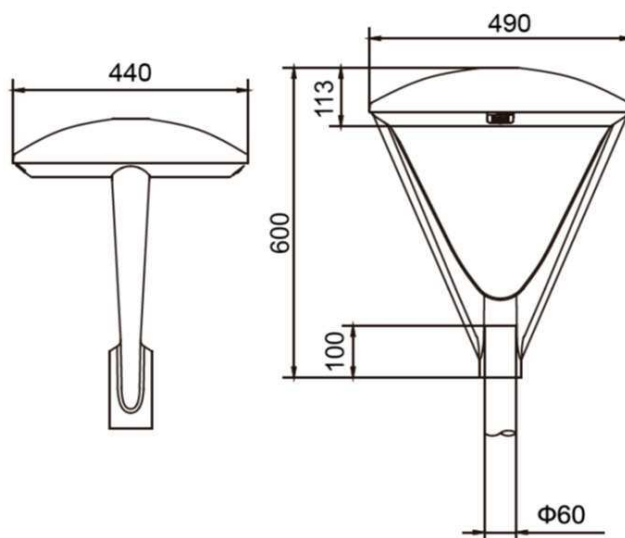

DATOS DIMENSIONALES

Formato	Cuadrado
Largo exterior	600 mm
Ancho exterior	490 mm
Alto/Fondo	600 mm
Peso	10 Kg

CARACTERÍSTICAS

Material	Aluminio
Color	RAL7024
Material del difusor	Cristal templado
Tipo driver/equipo	Meanwell
Regulación	1-10V
Temperatura de funcionamiento	-20 ~ 40 °C

EFICIENCIA ENERGÉTICA

Tipo de producto	Fuente luminosa
------------------	-----------------

CUMPLIMIENTO NORMATIVAS

Marcado CE	Si
Conforme RoHS	Si
Reciclable	Si

DESCRIPCIÓN EXTENDIDA

Luminaria LED Vial Urban Yoga concebida para la iluminación de tipo ambiental decorativa de lugares públicos (plazas, jardines, zonas residenciales y viales). Además, ofrece gran confort visual y una iluminación con elevado índice de reproducción cromática, lo que favorece la percepción visual.

MEDIDAS EN mm

ÓPTICAS

FOTOS

ENLACES/DESCARGAS

www.axoled.com

AXOLED S.L. Polígono Industrial Les Masses
C/ Almansa 3 · 46725 Ròtova · Valencia
Contacto: +34 962 965 765 · info@axoled.com

Las especificaciones están sujetas a cambios sin previo aviso.