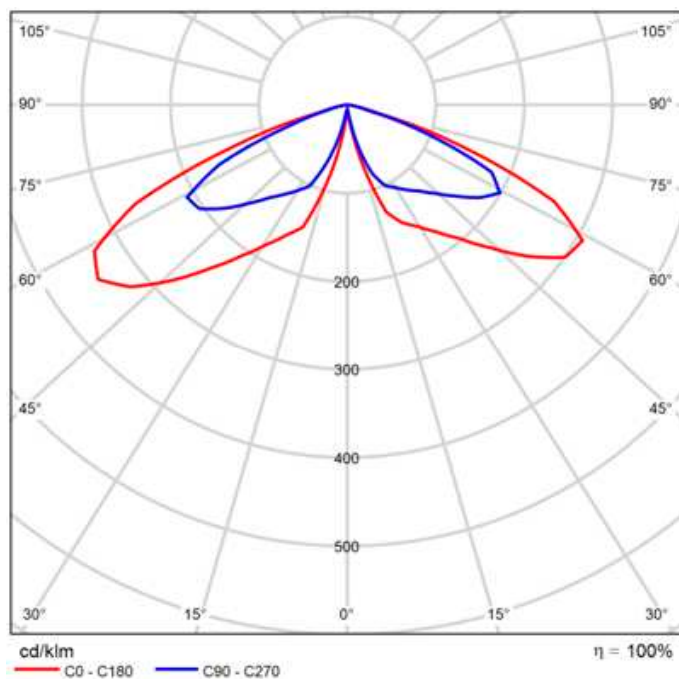

DESCRIPCIÓN EXTENDIDA

Luminaria LED Vial Urban Yoga concebida para la iluminación de tipo ambiental decorativa de lugares públicos (plazas, jardines, zonas residenciales y viales). Además, ofrece gran confort visual y una iluminación con elevado índice de reproducción cromática, lo que favorece la percepción visual.

MEDIDAS EN mm

ÓPTICAS