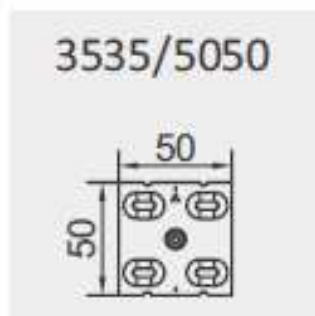

MEDIDAS EN mm

ÓPTICAS

www.axoled.com

AXOLED S.L. Polígono Industrial Les Masses
C/ Almansa 3 · 46725 Ròtova · Valencia
Contacto: +34 962 965 765 · info@axoled.com

Las especificaciones están sujetas a cambios sin previo aviso.
© Axoled, 2022. Todos los derechos reservados.

Anexos

G01A4-T4

G02A4-T5

G05A4-T4

G06A4-T5

G07A4-T4

ENLACES/DESCARGAS