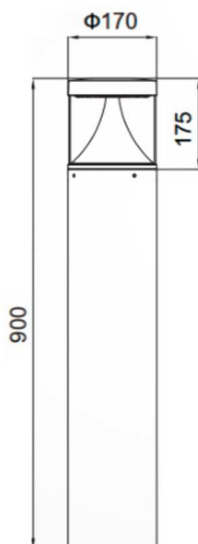

DESCRIPCIÓN EXTENDIDA

Acuarela es la baliza LED por excelencia. Diseño moderno y atractivo y funcionalidad adaptada a cualquier ambiente o situación. Dispone de una iluminación de alta calidad y la última tecnología LED.

MEDIDAS EN mm