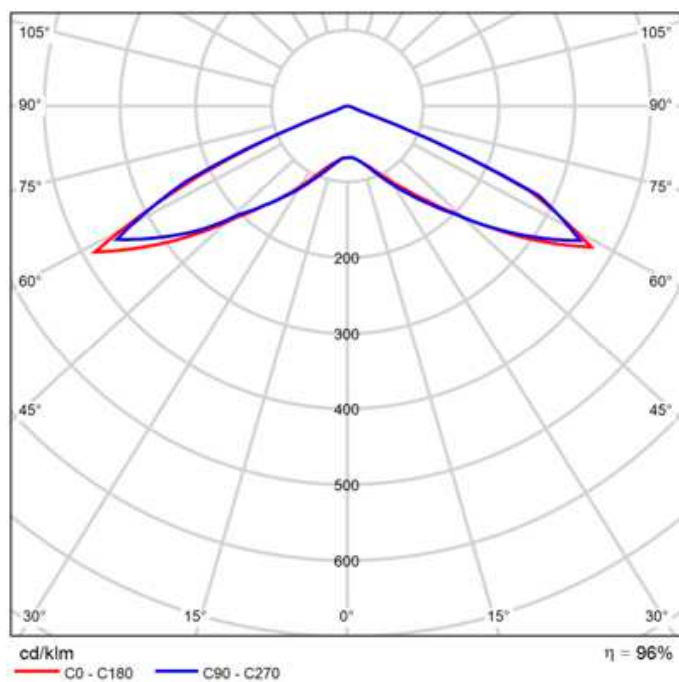

ÓPTICAS

www.axoled.com

AXOLED S.L. Polígono Industrial Les Masses
C/ Almansa 3 · 46725 Ròtova · Valencia
Contacto: +34 962 965 765 · info@axoled.com

Las especificaciones están sujetas a cambios sin previo aviso.
© Axoled, 2022. Todos los derechos reservados.