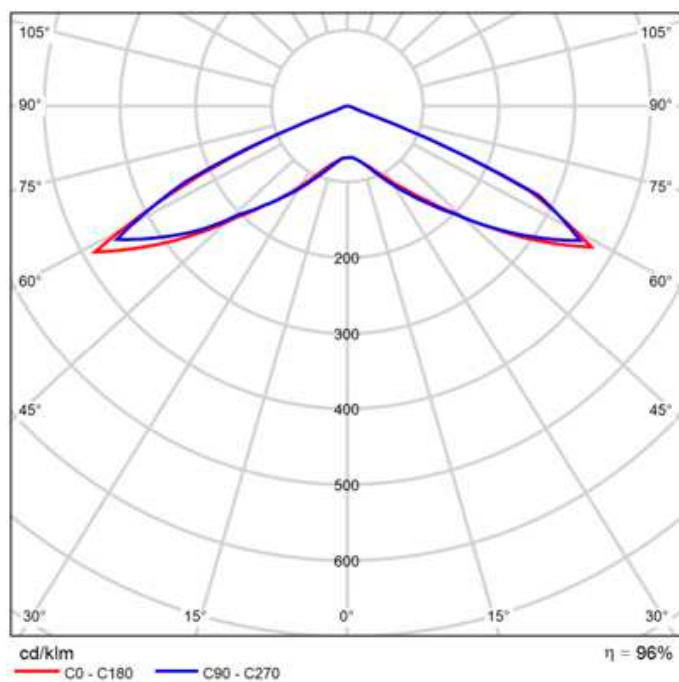

ÓPTICAS

www.axoled.com

AXOLED S.L. Polígono Industrial Les Masses
C/ Almansa 3 · 46725 Ròtova · Valencia
Contacto: +34 962 965 765 · info@axoled.com

Las especificaciones están sujetas a cambios sin previo aviso.

© Axoled, 2022. Todos los derechos reservados.