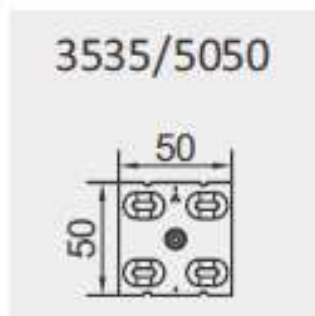

Anexos

G01A4-T4