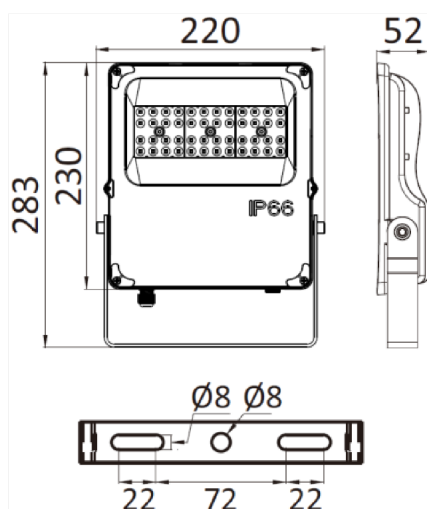

DESCRIPCIÓN EXTENDIDA

Foco proyector led CURI de tamaño compacto. Regulable CCT, 3 tonos de blanco en un solo proyector. La opción perfecta para espacios exteriores, con soporte que permite orientarlo en la posición más adecuada al espacio. Alta eficiencia energética y materiales resistentes. Destaca por su larga vida útil, su tecnología flicker free (anti parpadeos) y su fácil instalación. Disponible en diferentes tamaños, 50W y 100W y con potencia ajustable.

MEDIDAS EN mm