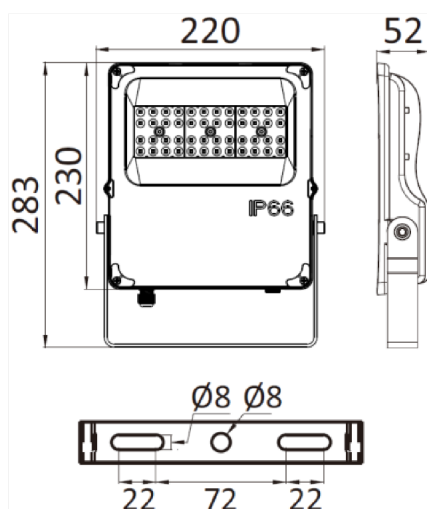

DATOS DIMENSIONALES

Formato	Rectangular
Largo exterior	220 mm
Ancho exterior	52 mm
Alto/Fondo	230 mm
Peso	1,90 Kg

CARACTERÍSTICAS

Material	Aluminio
Color	Negro
Material del difusor	Cristal templado
Tipo driver/equipo	Sosen
Temperatura de funcionamiento	-30 ~ 55 °C

MEDIDAS EN mm

FOTOS

www.axoled.com

AXOLED S.L. Polígono Industrial Les Masses
C/ Almansa 3 · 46725 Ròtova · Valencia
Contacto: +34 962 965 765 · info@axoled.com

Las especificaciones están sujetas a cambios sin previo aviso.