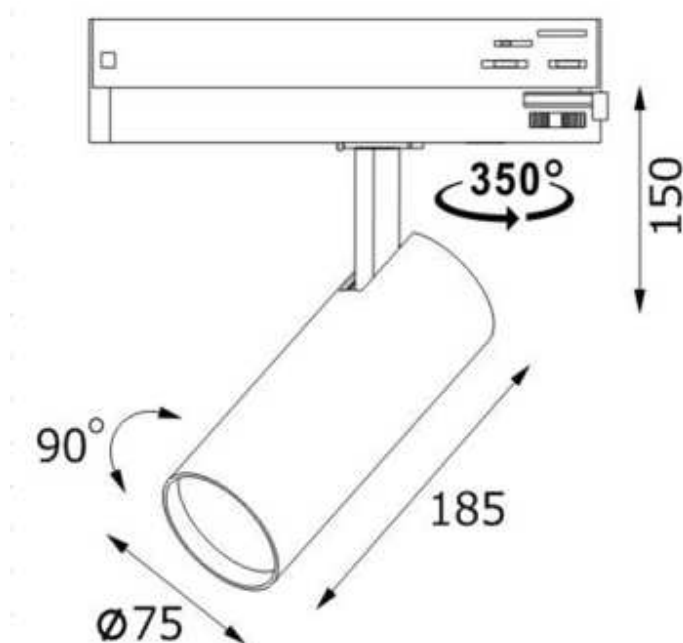

DESCRIPCIÓN EXTENDIDA

Proyector de carril blanco de diseño para iluminación interior. De 30W y con selector de la temperatura del color, desde un blanco cálido a un blanco frío. Disponible en color negro o blanco. Acabado en aluminio y orientable para adaptarlo a todos los espacios. Ideal para aportar un ambiente moderno y elegante.

MEDIDAS EN mm