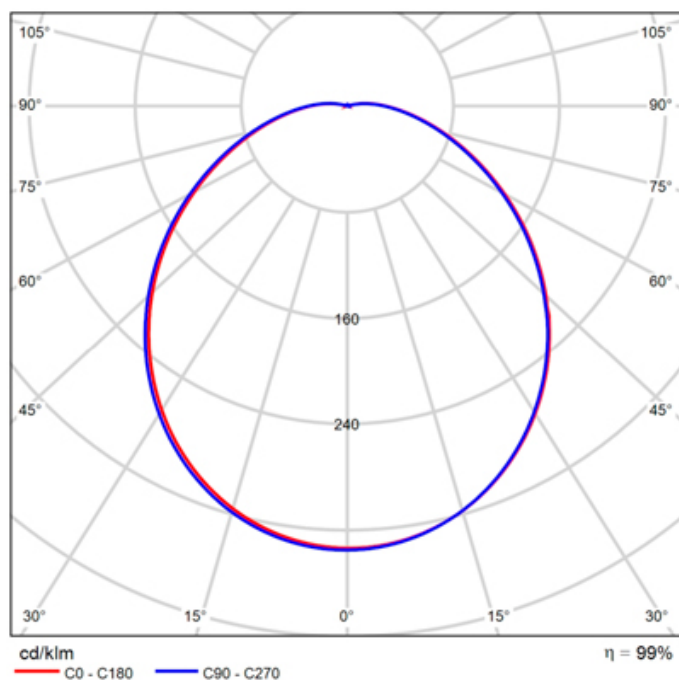

ÓPTICAS

www.axoled.com

AXOLED S.L. Polígono Industrial Les Masses
C/ Almansa 3 · 46725 Ròtova · Valencia
Contacto: +34 962 965 765 · info@axoled.com

Las especificaciones están sujetas a cambios sin previo aviso.

© Axoled, 2022. Todos los derechos reservados.