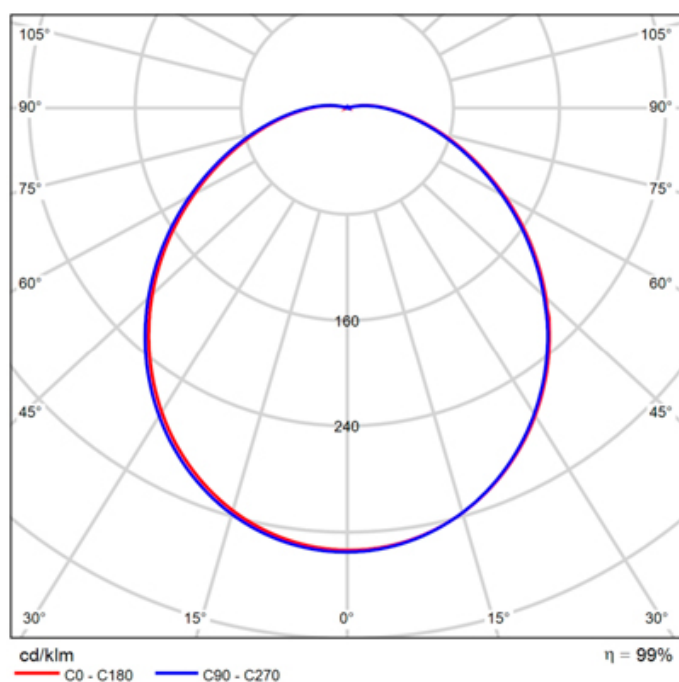

ÓPTICAS

www.axoled.com

AXOLED S.L. Polígono Industrial Les Masses
C/ Almansa 3 · 46725 Ròtova · Valencia
Contacto: +34 962 965 765 · info@axoled.com

Las especificaciones están sujetas a cambios sin previo aviso.

© Axoled, 2022. Todos los derechos reservados.