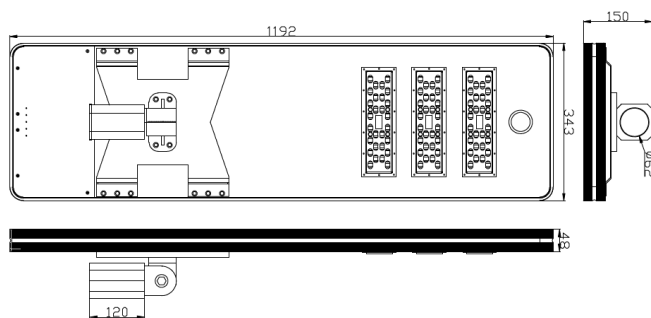

MEDIDAS EN mm