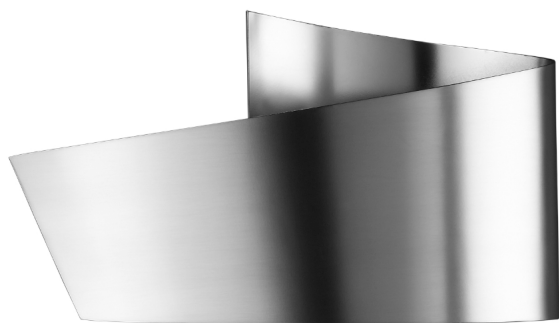

ADO A-915

Diseñador Equipo Pujol

Aplicación Aplique

Armazón Aluminio

Lámpara Led

Portalámparas R7s

Interruptor No

IP 20

Clase I

RF 850º

F Instalación en superficies inflamables

Fuente de luz no incluida

Acabados

C-CROMO

NM-NIQUEL MATE

Dimensiones