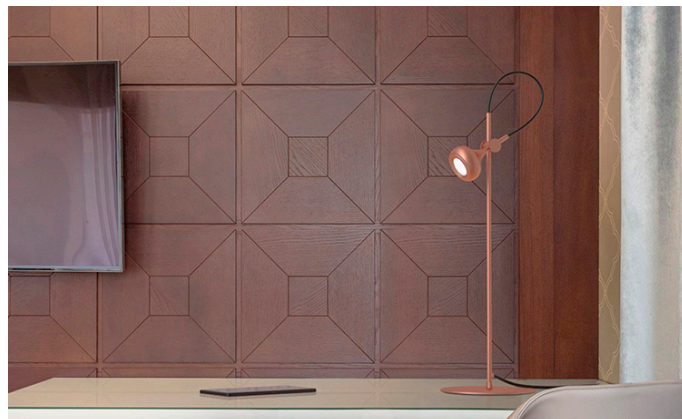

# MINI MAXI PS-213

Colección MINI MAXI

Diseñador Nacho Timón

Aplicación Sobremesa

Armazón Acero

Difusor Aluminio

Lámpara Led

Potencia 8 W