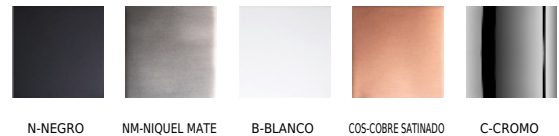

MINI MAXI PS-213

Colección MINI MAXI

Diseñador Nacho Timón

Aplicación Sobremesa

Armazón Acero

Difusor Aluminio

Lámpara Led

Potencia 8 W

Lumen 960 lm

Kelvin 3.000K

Interruptor Si

IP 20

Clase I

RF 850º

F Instalación en superficies inflamables

Eficiencia energética

Opciones LED 4000K

Acabados

Dimensiones