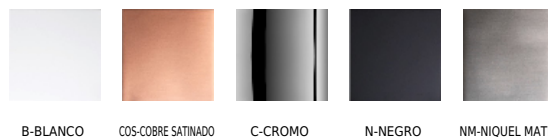

Lumen 960 lm

Kelvin 3.000K

Interruptor Si

IP 20

Clase I

RF 850º

F Instalación en superficies inflamables

Eficiencia energética

Opciones LED 4000K

## Acabados

B-BLANCO

COS-COBRE SATINADO

C-CROMO

N-NEGRO

NM-NIQUEL MATE