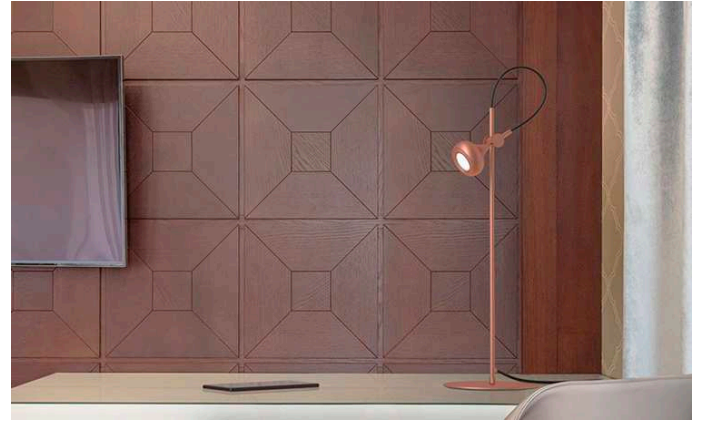

# MINI MAXI PS-213

Colección MINI MAXI

Diseñador Nacho Timón

Aplicación Sobremesa

Armazón Acero

Difusor Aluminio

Lámpara Led

Potencia 8 W