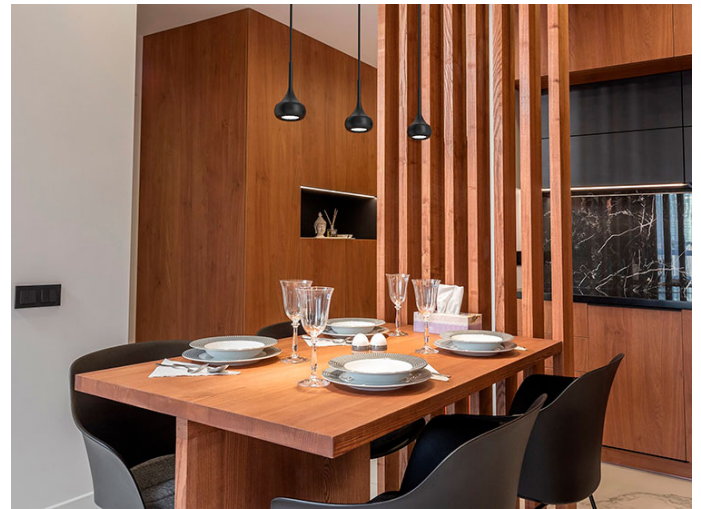

# MINI MAXI C-210

Collection MINI MAXI

Designer Nacho Timón

Application Pendant light

Frame Steel

Diffuser Aluminium

Bulb Led

Power 8 W