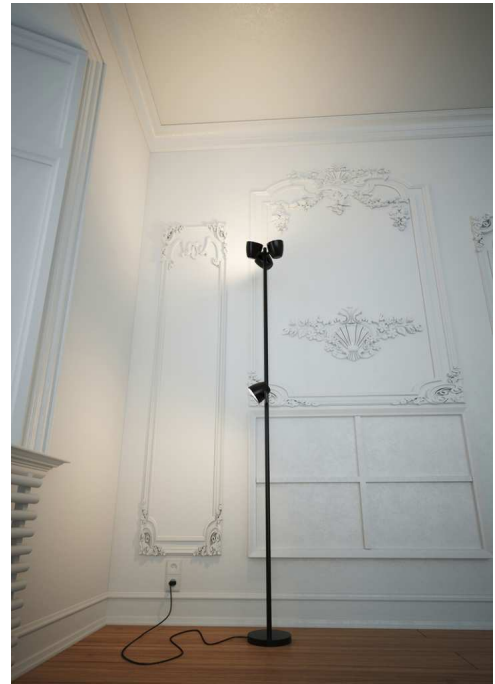

TRIO P-201

Diseñador Aggo Estudi

Aplicación Pie de salón

Armazón Acero

Difusor Aluminio

Lámpara Led

Potencia 24/8 W

Lumen 2.910/970 lm