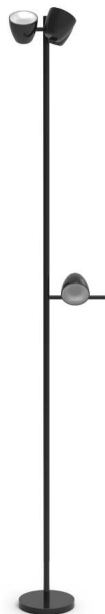

TRIO P-201

Diseñador Aggo Estudi

Aplicación Pie de salón

Armazón Acero

Difusor Aluminio

Lámpara Led

Potencia 24/8 W

Lumen 2.910/970 lm

Kelvin 3.000K

Regulación Push

Interruptor No

IP 20

Clase I

F Instalación en superficies inflamables

Eficiencia energética

Acabados

C-CROMO

N-NEGRO

B-BLANCO

Dimensiones