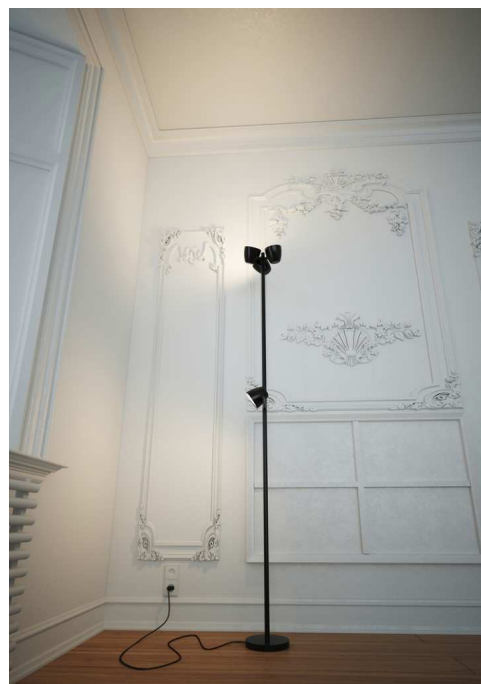

TRIO P-201

Diseñador Aggo Estudi

Aplicación Pie de salón

Armazón Acero

Difusor Aluminio

Lámpara Led

Potencia 24/8 W

Lumen 2.910/970 lm