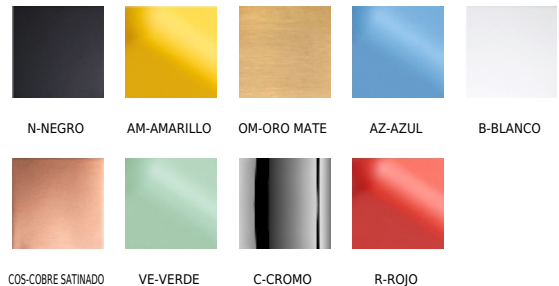

Opciones LED 2700K

Acabados

Dimensiones