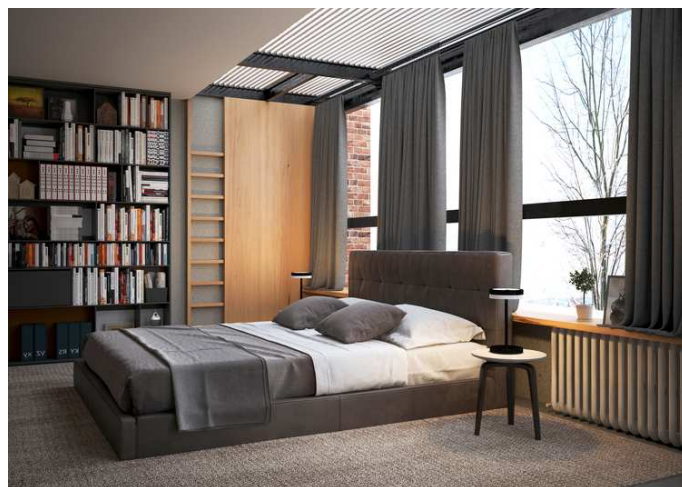

CIRCULAR PS-203

Colección CIRCULAR

Diseñador Aggo Estudi

Aplicación Sobremesa

Armazón Acero

Difusor Aluminio

Lámpara Led

Potencia 13 W

Opciones LED 2700K

Acabados

N-NEGRO

B-BLANCO

Dimensiones