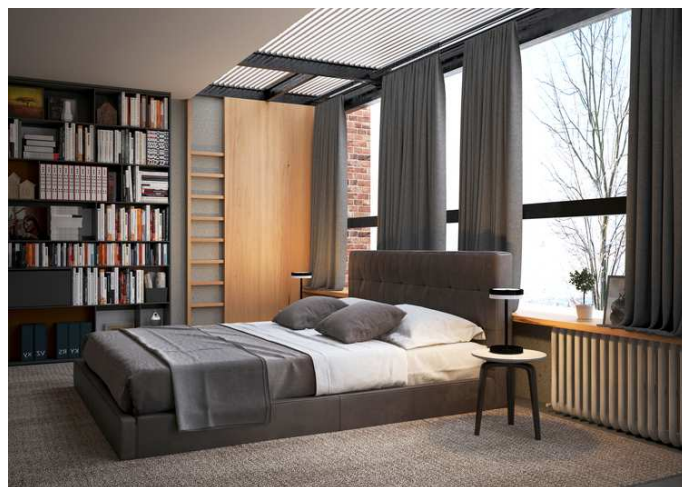

CIRCULAR PS-203

Colección CIRCULAR

Diseñador Aggo Estudi

Aplicación Sobremesa

Armazón Acero

Difusor Aluminio

Lámpara Led

Potencia 13 W

Opciones LED 2700K

Acabados

B-BLANCO N-NEGRO

Dimensiones