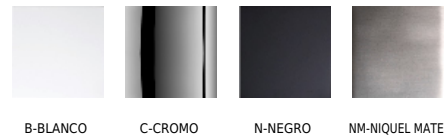

Acabados

Dimensiones