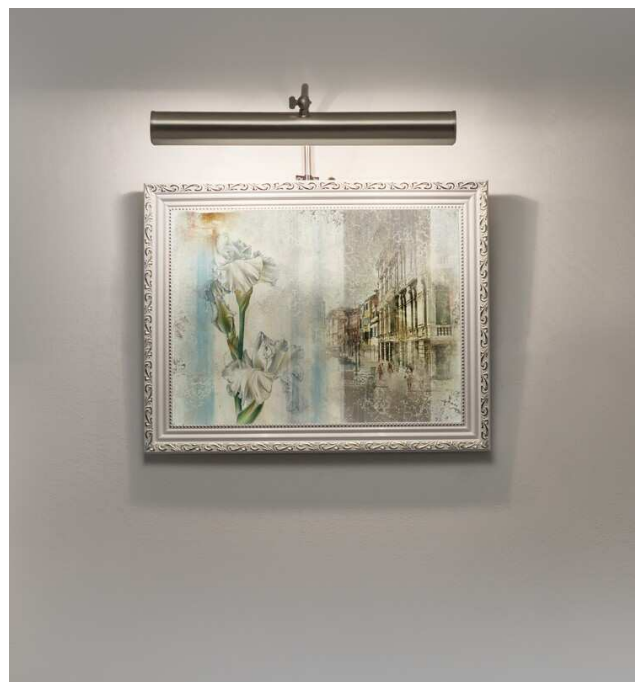

APLIQUES DE CUADRO A-1002/SB

Diseñador Equipo Pujol

Aplicación Iluminacuadros

Armazón Latón-Acero

Difusor Acero

Lámpara Led

Portalámparas 2 X E14

Interruptor No

IP 20

Clase II

RF 850º

F Instalación en superficies inflamables

Acabados

NM-NIQUEL MATE

O-ORO

CU-CUERO