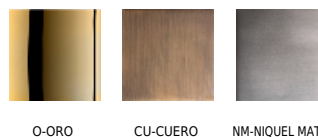

APLIQUES DE CUADRO A-1006

Diseñador	Equipo Pujol
Aplicación	Iluminacuadros
Armazón	Latón-Acero
Difusor	Acero
Lámpara	Led
Portalámparas	4 X E14
Interruptor	No
IP	20
Clase	II
RF	850º
F	Instalación en superficies inflamables

Acabados

O-ORO

CU-CUERO

NM-NIQUEL MATE

Dimensiones