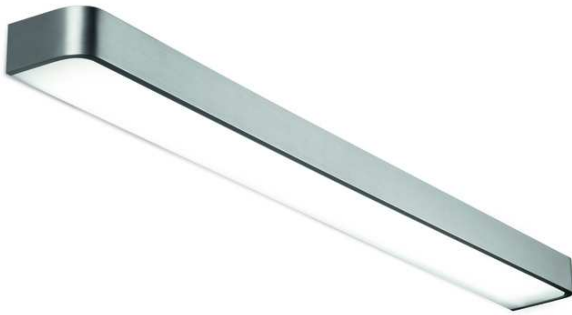

ARCOS A-914/120

Collection	ARCOS
Designer	Equipo Pujol
Application	Applique murale

Armature	Aluminium
Diffuseur	Méthacrylate

Ampoule	Led
Puissance	62 W

Lumen	10.600 lm
Kelvin	3.000K

Régulation	Phase coupée
------------	--------------