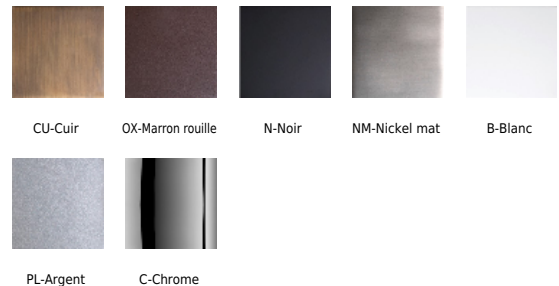

Finitions

Dimensions