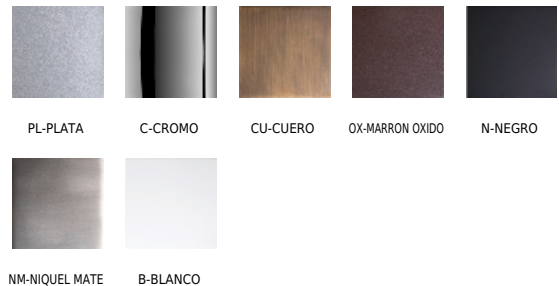

Eficiencia energética

Opciones IP44 Clase II, 2700K o 4000K, Solo luz arriba, Solo luz abajo

Acabados

Dimensiones