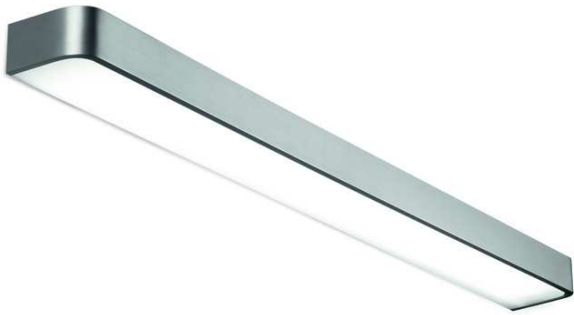

ARCOS A-914/150

Colección ARCOS

Diseñador Equipo Pujol

Aplicación Aplique

Armazón Aluminio

Difusor Metacrilato

Lámpara Led

Potencia 78 W

Lumen 13.250 lm

Kelvin 3.000K

Regulación Corte de fase

Interruptor No

IP 20

Clase I

RF 850°

F Instalación en superficies inflamables