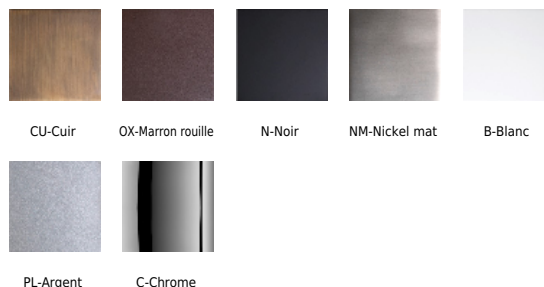

Lumen 13.250 lm

Kelvin 3.000K

Régulation Phase coupée

Interrupteur Non

IP 20

Classe I

RF 850°

F Installation sur surfaces inflammables

Efficacité énergétique

Options IP44 Classe II, 2700K ou 4000K, Seulement éclairage direct, Seulement éclairage indirect

Finitions

Dimensions