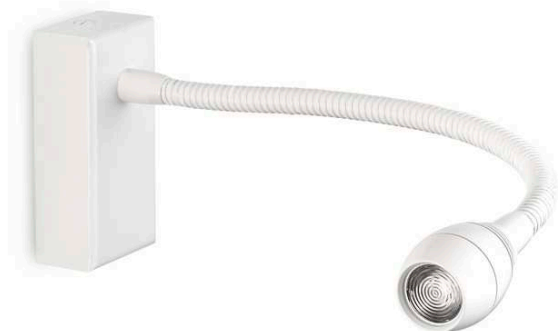

LULA A-022/BASE

Designer Equipo Pujol

Application Applique murale

Armature Aluminium

Ampoule Led

Puissance 3 W

Lumen 195 lm

Kelvin 3.000K

Interrupteur Optionnel

IP 20

Classe I

RF 850°

F Installation sur surfaces inflammables

Finitions

NM-Nickel mat

B-Blanc

C-Chrome

N-Noir

Dimensions