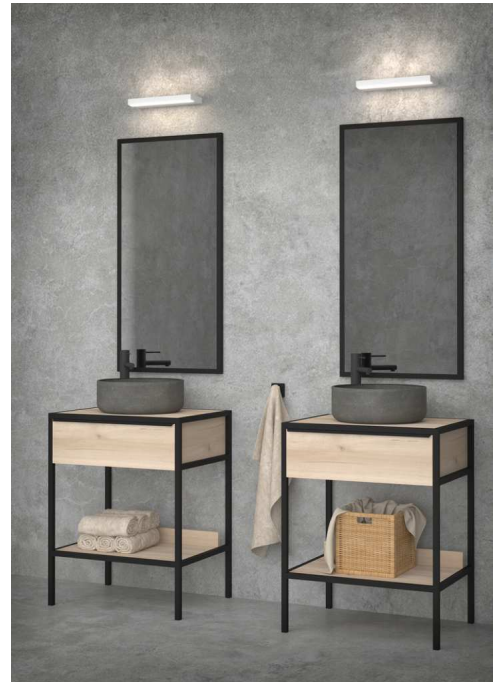

PRIM A-155/30

Colección PRIM

Diseñador Equipo Pujol

Aplicación Aplique

Armazón Aluminio

Difusor Policarbonato

Lámpara Led

Potencia 16 W

Eficiencia energética

Opciones IP44 Clase II, 2700K o 4000K, Solo luz arriba, Solo luz abajo

Acabados

C-CROMO

N-NEGRO

NM-NIQUEL MATE

B-BLANCO

Dimensiones