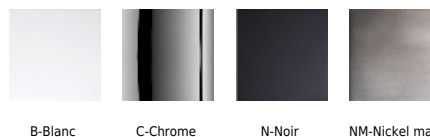

PRIM A-155/60

Collection	PRIM
Designer	Equipo Pujol
Application	Applique murale

Armature	Aluminium
Diffuseur	Polycarbonate

Ampoule	Led
---------	-----

Puissance	32 W
-----------	------

Lumen	5.300 lm
-------	----------

Efficacité énergétique

Options	IP44 Classe II, 2700K ou 4000K, Seulement éclairage direct, Seulement éclairage indirect
---------	--

Finitions

B-Blanc

C-Chrome

N-Noir

NM-Nickel mat

Dimensions