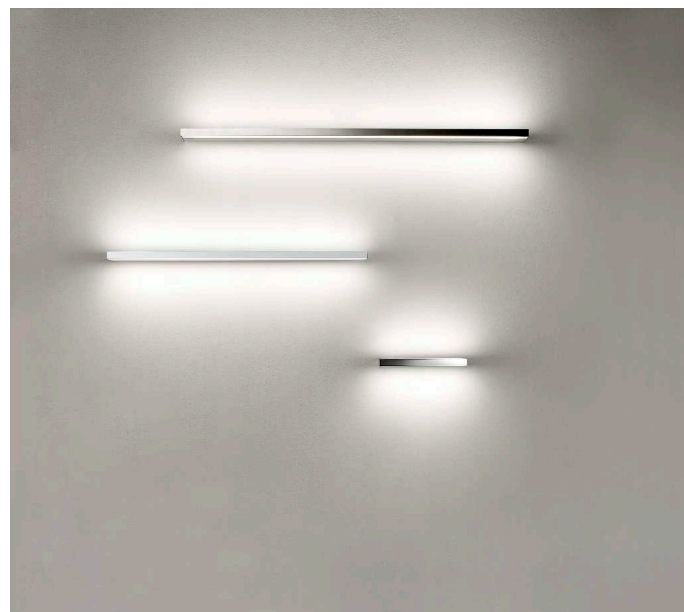

PRIM A-155/60

Collection	PRIM
Designer	Equipo Pujol
Application	Applique murale

Armature	Aluminium
Diffuseur	Polycarbonate

Ampoule	Led
---------	-----

Puissance	32 W
-----------	------

Lumen	5.300 lm
-------	----------

Efficacité énergétique

Options	IP44 Classe II, 2700K ou 4000K, Seulement éclairage direct, Seulement éclairage indirect
---------	--

Finitions

B-Blanc

C-Chrome

N-Noir

NM-Nickel mat

Dimensions