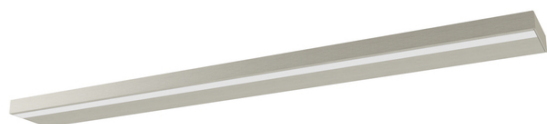

# PRIM A-155/90

**Kollektion** PRIM

**Designer** Equipo Pujol

**Anwendungstyp** Wandleuchte

**Gehäuse** Aluminium

**Diffusor** Polykarbonat

**Lampentyp** Led

**Leistung** 47 W

**Lumen** 7.950 lm

**Kelvin** 3.000K

**Dimmbar** Optional

**Schalter** Nein

**IP** 20

**Klasse** I

**RF** 850°

**F** Installation auf brennbaren Oberflächen

**Energieeffizienz**

**Optionen** IP44 Klasse II, 2700K o 4000K, nur Licht oben, nur Licht unten