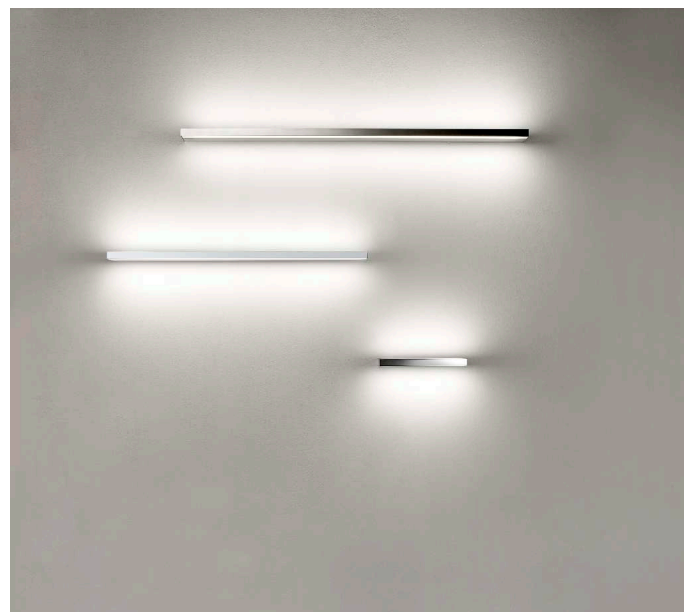

PRIM A-155/90

Collection PRIM

Designer Equipo Pujol

Application Applique murale

Armature Aluminium

Diffuseur Polycarbonate

Ampoule Led

Puissance 47 W

Lumen 7.950 lm

Kelvin 3.000K

Régulation Optionnel

Interrupteur Non

IP 20

Classe I

RF 850°

F Installation sur surfaces inflammables

Efficacité énergétique

Options IP44 Classe II, 2700K ou 4000K, Seulement éclairage direct, Seulement éclairage indirect

Finitions

NM-Nickel mat

B-Blanc

C-Chrome

N-Noir

Dimensions