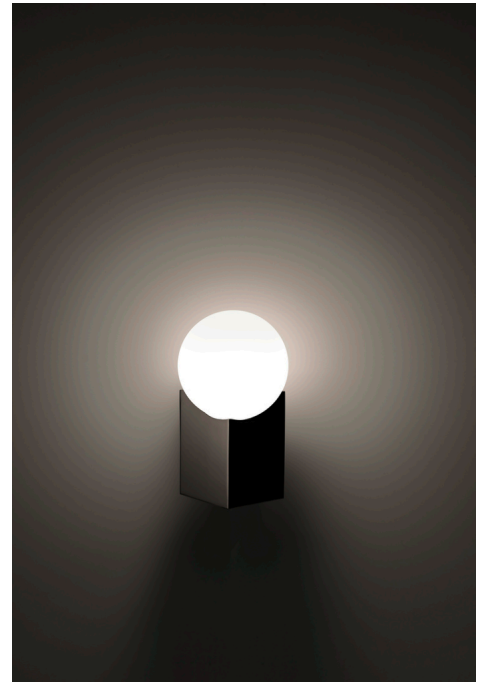

CUB A-176

Colección CUB

Diseñador Aggo Estudi

Aplicación Aplique

Armazón Aluminio

Difusor Cristal

Lámpara Led

Portalámparas G9

Interruptor No

IP 20

Clase I

RF 850º

F Instalación en superficies inflamables

Acabados

NM-NIQUEL MATE

B-BLANCO

COS-COBRE SATINADO

C-CROMO

N-NEGRO

Dimensiones