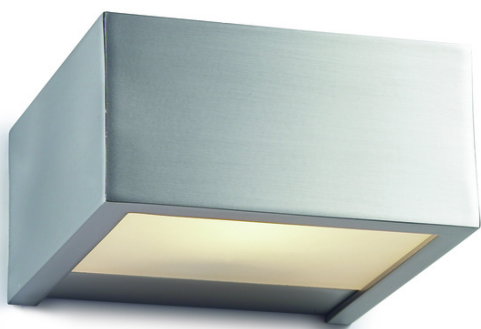

# APOLO A-811

Collection	APOLO
Designer	Equipo Pujol
Application	Applique murale

Armature Laiton

Diffuseur Verre

Ampoule Led

Douille G9

Interrupteur Non

IP 44

Classe I

RF 850°

F Installation sur surfaces inflammables