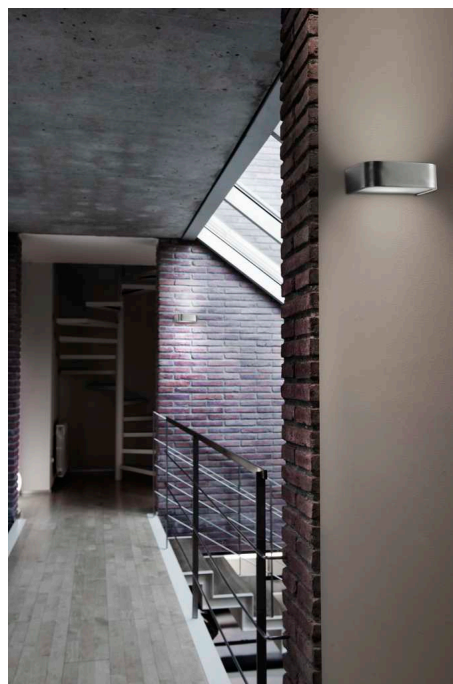

ARCOS A-911/25

Colección ARCOS

Diseñador Equipo Pujol

Aplicación Aplique

Armazón Aluminio

Difusor Cristal

Lámpara Led

Portalámparas R7s

Interruptor No

IP 20

Clase I

RF 850°

F Instalación en superficies inflamables

Acabados

NM-NIQUEL MATE

B-BLANCO