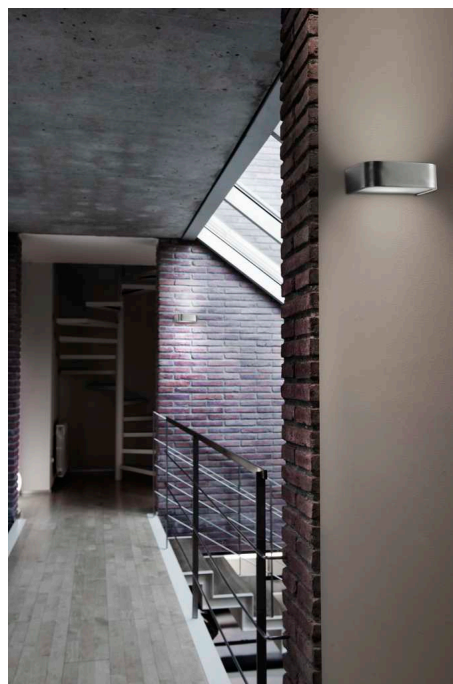

ARCOS A-911/25 LED

Collection	ARCOS
Designer	Equipo Pujol
Application	Applique murale
Armature	Aluminium
Diffuseur	Polycarbonate
Ampoule	Led
Puissance	12 W
Lumen	860 lm
Kelvin	3.000K
Régulation	Optionnel
Interrupteur	Non
IP	20
Classe	I
RF	850°
F	Installation sur surfaces inflammables
Options	IP44 Classe II, 2700K ou 4000K, Seulement éclairage direct, Seulement éclairage indirect