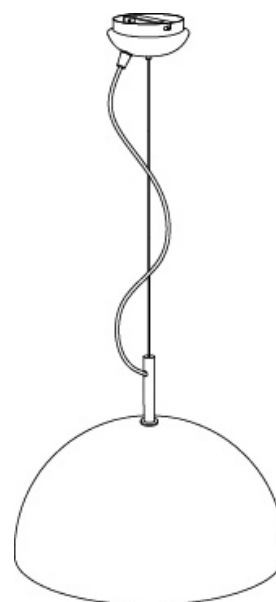

AURA C-52/45

Diseñador Equipo Pujol

Aplicación Colgante

Armazón Aluminio

Difusor Aluminio

Lámpara Led

Portalámparas E27

Interruptor No

IP 20

Clase I

RF 850º

F Instalación en superficies inflamables

Acabados

N-NEGRO

Dimensiones

Ø410