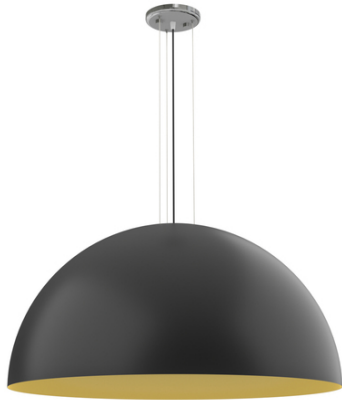

AURA C-52/85

Designer Equipo Pujol

Anwendungstyp Pendelleuchte

Gehäuse Aluminium

Diffusor Aluminium

Lampentyp Led

Lampenfassung E27

Schalter Nein

IP 20

Klasse I

RF 850°

F Installation auf brennbaren Oberflächen

Farben

N-Schwarz

Abmessungen