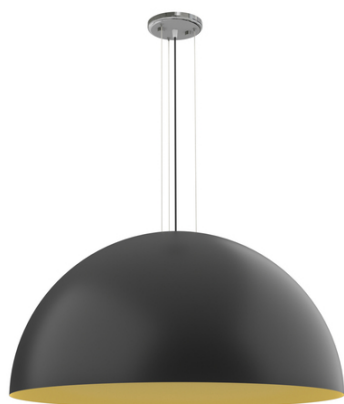

AURA C-52/85

Diseñador Equipo Pujol

Aplicación Colgante

Armazón Aluminio

Difusor Aluminio

Lámpara Led

Portalámparas E27

Interruptor No

IP 20

Clase I

RF 850º

F Instalación en superficies inflamables

Acabados

N-NEGRO

Dimensiones