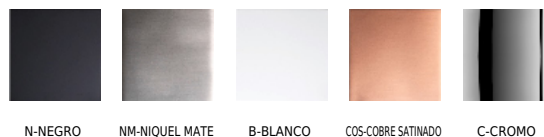

Acabados

Dimensiones