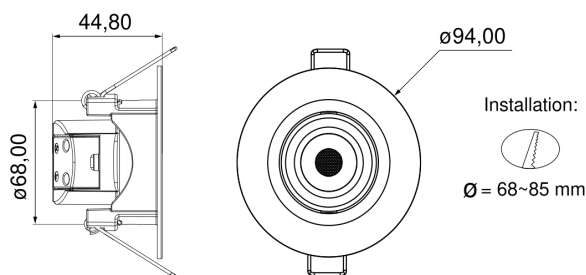

Dati elettrici

Tecnologia di illuminazione:	LED
Fattore di potenza:	>0,50
Frequenza:	50/60 Hz
Classe di isolamento:	Classe II

Potenza consumata:	7 W
Tensione:	170 - 264 V
Corrente de ingresso:	0,06 A