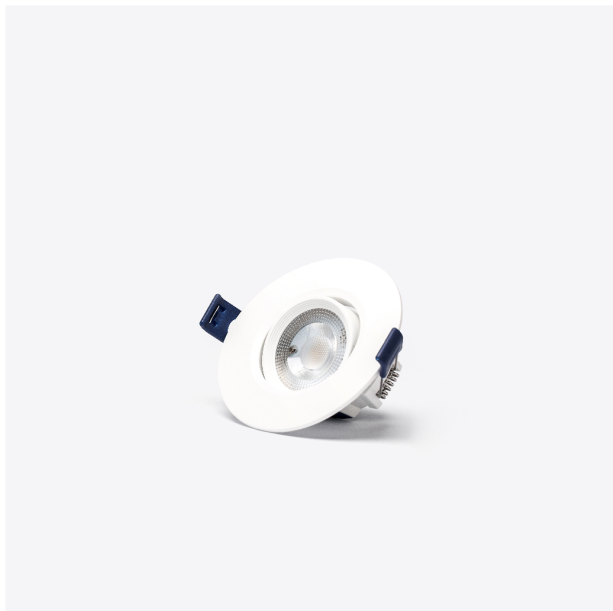

## SCHEMA TECNICA

## Spotlight / IRIS

Ref. MINIDLO7RDBN45

2 ANNI DI GARANTIA  
 ECO  
 FLICKER FREE  
 4000 K  
 7 W  
 0,06 A  
 98 lm/w  
 588 lm  
 IK00  
 CRI >80  
 30000 h  
 Apertura: 45 °  
 TRIAC  
 -20 a 45 °C

## Download

Mini Downlight LED orient. 7W Rotondo dimm. Bianco neutro 45

## Dati fisici

Colore:	Bianco	Finitura:	Bianco
Materiale:	Policarbonato	Materiale diffusore:	Policarbonato
Materiale del cerchio:	Policarbonato	Angolo di inclinazione:	45 °
Regolazione:	Dimmable (TRIAC-AC)	Temperatura di funzionamento:	-20 ~ 45 °C
Grado di protezione IP:	IP20	Grado di protezione IK:	IK00