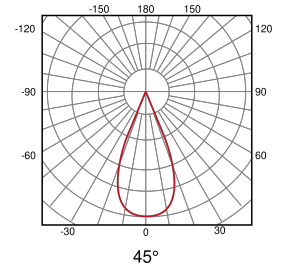

## LE MISURE

## Dati fotometrici

Temperatura di colore:	4000K
Indice di resa cromatica:	>80
Lampeggiare:	Senza sfarfallio
Ordinamento MacAdam:	3
Lampada colori/applicazione:	Bianco neutro
Flusso luminoso reale:	588 lm
Flusso luminoso nominale:	686 lm
Efficienza luminosa:	84 lm/W
Efficienza luminosa nominale:	98 lm/W
Simmetria ottica:	Simmetrico
Angolo di apertura:	45 °
Numero di LED:	7
Tipo di LED:	SMD3528
Vita utile:	30000 h L70B10
Cicli di accensione:	15000