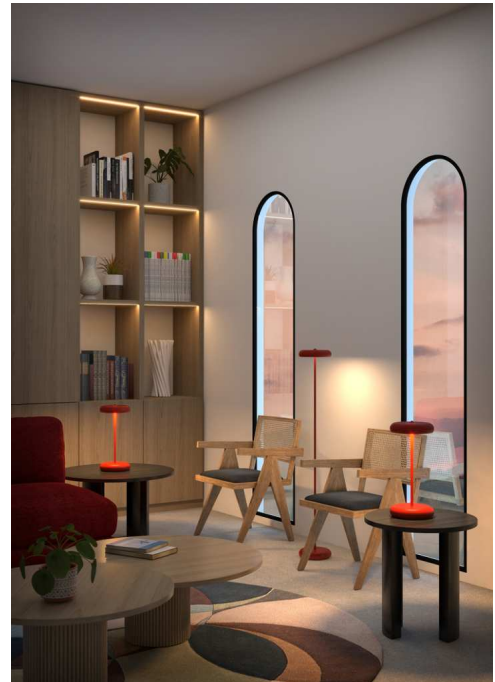

BOINA PS-231

Kollektion BOINA

Designer Nacho Timón

Anwendungstyp Tishleuchte

Gehäuse Stahl

Diffusor Polycarbonato

Lampentyp Led

Leistung 7 W

Lumen 1.050 lm

Kelvin 3.000K

Dimmbar Push

Schalter Nein

IP 20

Klasse II

RF 850°

F Installation auf brennbaren Oberflächen