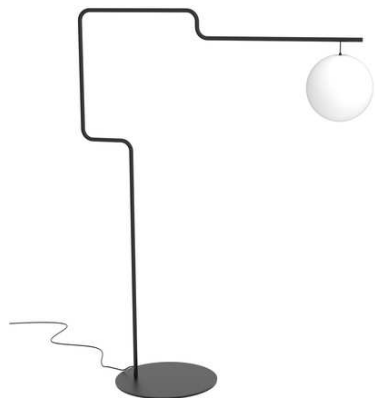

ZIG P-219/C

Collection ZIG

Designer Nacho Timón

Application Lampadaire

Armature Acier

Diffuseur Verre

Ampoule Led

Douille E27

Interrupteur Oui

IP 20

Classe I

RF 850°

F Installation sur surfaces inflammables

Finitions

N-Noir

Dimensions