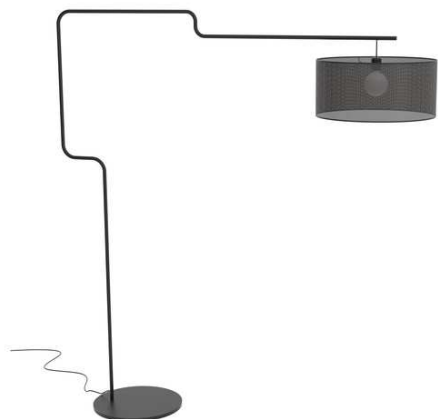

ZIG P-220/T

Collection ZIG

Designer Nacho Timón

Application Lampadaire

Armature Acier

Diffuseur Tissu

Ampoule Led

Douille E27

Interrupteur Oui

IP 20

Classe I

RF 850°

F Installation sur surfaces inflammables

Finitions

N-Noir

Dimensions