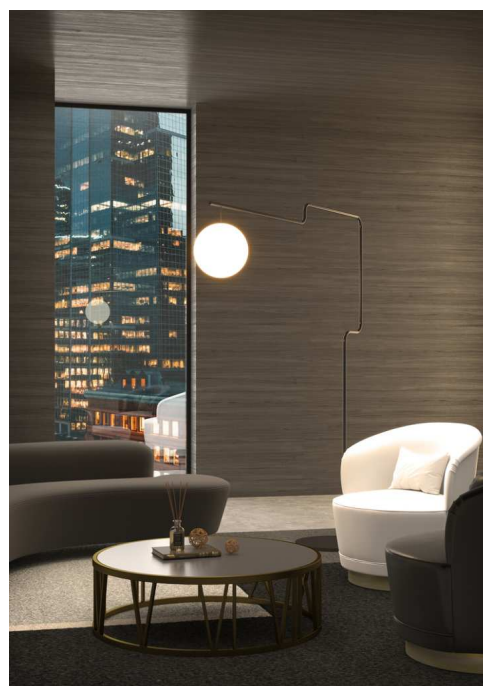

ZIG P-220/T

Collection ZIG

Designer Nacho Timón

Application Lampadaire

Armature Acier

Diffuseur Tissu

Ampoule Led

Douille E27