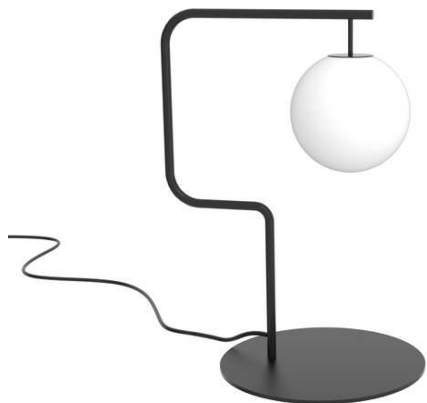

ZIG PS-221/C

Colección	ZIG
Diseñador	Nacho Timón
Aplicación	Sobremesa
Armazón	Acero
Difusor	Cristal
Lámpara	Led
Portalámparas	E27
Interruptor	Si
IP	20
Clase	II
RF	850º
F	Instalación en superficies inflamables

Acabados

N-NEGRO

Dimensiones