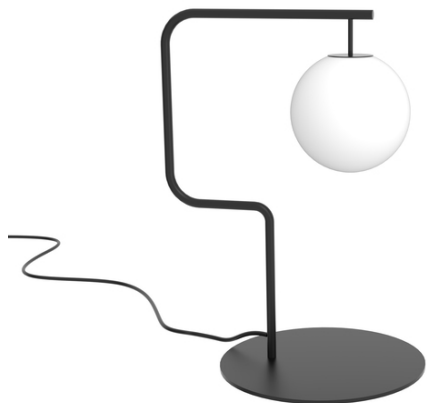

ZIG PS-221/C

Collection	ZIG
Designer	Nacho Timón
Application	Lampe de chevet

Armature Acier

Diffuseur Verre

Ampoule Led

Douille E27

Interrupteur Oui

IP 20

Classe II

RF 850°

F Installation sur surfaces inflammables

Finitions

N-Noir

Dimensions