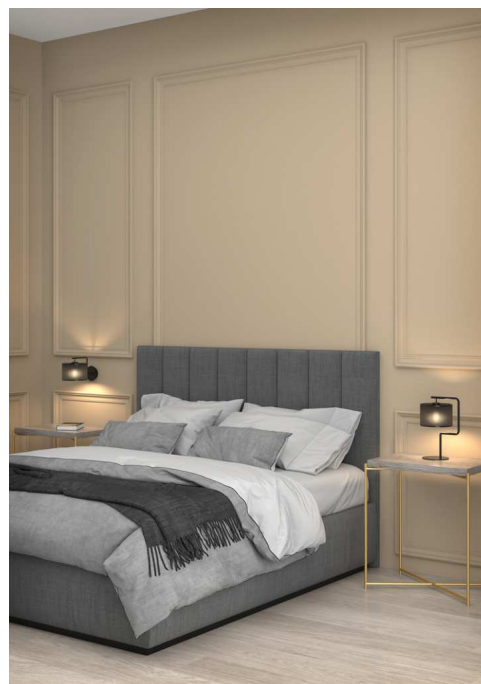

# ZIG PS-221/T

Kollektion ZIG

Designer Nacho Timón

Anwendungstyp Tishleuchte

Gehäuse Stahl

Diffusor Stoff

Lampentyp Led

Lampenfassung E27

## Farben

N-Schwarz