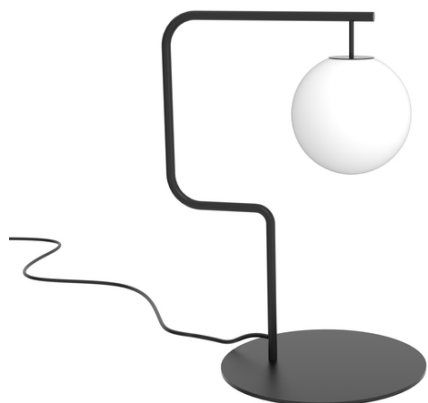

ZIG PS-222/C

Colección ZIG

Diseñador Nacho Timón

Aplicación Sobremesa

Armazón Acero

Difusor Cristal

Lámpara Led

Portalámparas E27

Interruptor Si

IP 20

Clase II

RF 850º

F Instalación en superficies inflamables

Acabados

N-NEGRO

Dimensiones