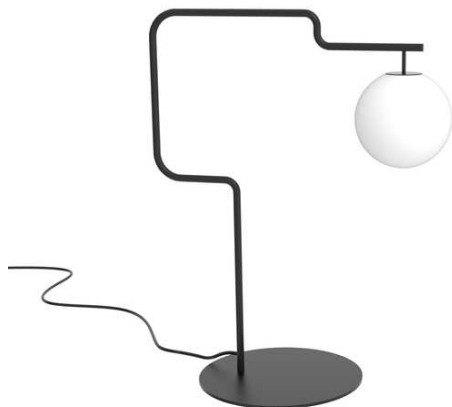

ZIG PS-223/C

Colección	ZIG
Diseñador	Nacho Timón
Aplicación	Sobremesa
Armazón	Acero
Difusor	Cristal
Lámpara	Led
Portalámparas	E27
Interruptor	Si
IP	20
Clase	II
RF	850º
F	Instalación en superficies inflamables

Acabados

N-NEGRO

Dimensiones